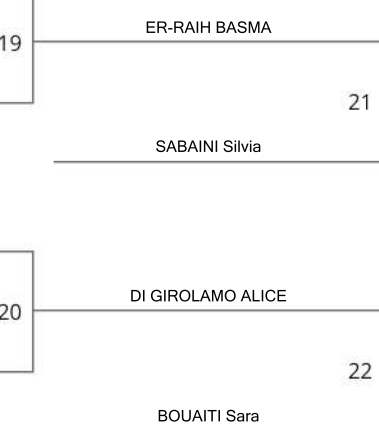

CAMPIONATO ITALIANO ESORDIENTI B A2

Italy, Riccione, 11.-12. 11. 2023

+70 KG
U15 - Female (12)

POOL A

1	1 BOUAITI Sara, ASD MONTEBELLUNAJ	BOUAITI Sara
2	ER-RAIH BASMA, BODY PLANET PIACENTINO BENEDETTA, ASD ATHLON TP	ER-RAIH BASMA

POOL B

3	4 BALCONI GIORGIA, POL. BESANESE	BALCONI GIORGIA
4	LEOMBRUNI Azzurra, POETI DEL JUDO STINCO MARIA BELOVED, ASD Borgo Prati	STINCO MARIA BELOVED

POOL C

5	2 DI GIROLAMO ALICE, KODOKAN CHIETI	DI GIROLAMO ALICE
6	RUSSO Cristel, CHAMPION SPORT MARKU KLEA, PAL.COM. FUJIYAMA	MARKU KLEA

POOL D

7	3 SABAINI Silvia, ACQUAFRESCA	SABAINI Silvia
8	ESPOSITO ELENA, centro studi -sdk-RE PETRISOR Maria, JUDO SAN TN	ESPOSITO ELENA

FINAL RESULTS

1. STINCO MARIA BELOVED
2. MARKU KLEA
3. SABAINI Silvia
3. BOUAITI Sara
5. ER-RAIH BASMA
5. DI GIROLAMO ALICE
7. BALCONI GIORGIA
7. ESPOSITO ELENA

REPECHAGE

13	ER-RAIH B., BODY PLANET	ER-RAIH BASMA
14	LEOMBRUNI A., POETI DEL JUDO BALCONI G., POL. BESANESE	BALCONI GIORGIA
15	RUSSO C., CHAMPION SPORT DI GIROLAMO A., KODOKAN CHIETI	DI GIROLAMO ALICE
16	ESPOSITO E., centro studi -sdk-RE	ESPOSITO ELENA