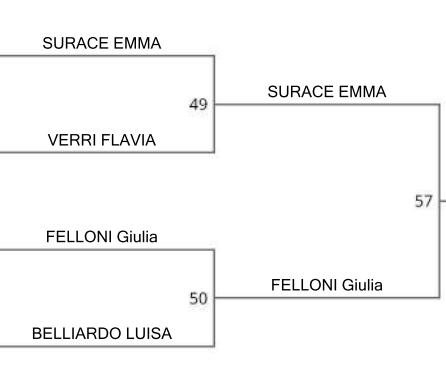

ILLUMINATO MARTINA SILVIA	ILLUMINATO MARTINA SILVIA
ILLUMINATO MARTINA SILVIA	ILLUMINATO MARTINA SILVIA
ILLUMINATO MARTINA SILVIA	ILLUMINATO MARTINA SILVIA
ILLUMINATO MARTINA SILVIA	ILLUMINATO MARTINA SILVIA
ILLUMINATO MARTINA SILVIA	ILLUMINATO MARTINA SILVIA
ILLUMINATO MARTINA SILVIA	ILLUMINATO MARTINA SILVIA
ILLUMINATO MARTINA SILVIA	ILLUMINATO MARTINA SILVIA
ILLUMINATO MARTINA SILVIA	ILLUMINATO MARTINA SILVIA

CAMPIONATO ITALIANO ESORDIENTI B A2

Italy, Riccione, 11.-12. 11. 2023

-57 KG
U15 - Female (35)

POOL A

1	SURACE EMMA, PRO RECCO JUDO	SURACE EMMA
2	BORTOLUZZI NIVES, JUDO RONCADE	BORTOLUZZI NIVES 33
3	KEITA AISSA, POWER LIFE CT	KEITA AISSA
4	VERRI FLAVIA, DOJO SDK	VERRI FLAVIA 34
5	8 GRUJIC BOJANA, J.C. FENATI PN	GRUJIC BOJANA
6	FELLONI Giulia, KODOKAN SPORT	FELLONI Giulia 35
7	COMAN MIRELA Giulia, ASD SCUOLA JUDO SERAFINI Rebecca, JUDO LEGNANO	SERAFINI Rebecca
8	BELLIARDO LUISA, ASD JUDO VALLE MAIRA	BELLIARDO LUISA 36

33	SURACE EMMA
49	VERRI FLAVIA
57	FELLONI Giulia
50	BELLIARDO LUISA

POOL B

9	4 SCIANCALEPORE CLAUDIA, A.S.D. LA POPULAR	SCIANCALEPORE CLAUDIA
10	OLIVARI GIORGIA, PRO RECCO JUDO	OLIVARI GIORGIA 37
11	GELMINI ELISA, Shentao Sdam	DRUZANOVIC SEMELDA
12	DRUZANOVIC SEMELDA, JUDO ALANO DI PIAVE	COLALONGO Sofia 38
13	COLALONGO Sofia, A.S.D. YUBIKAI	MOTFOLEA Elisabeta
14	5 MOTFOLEA Elisabeta, JUDOKAN	VILLANI ANGELICA 39
15	VILLANI ANGELICA, KSDK PARMA	ARIENTI IRENE
16	ARIENTI IRENE, JD SAMURAI ECCO	PERINOTTO VANESSA 40
16	PERINOTTO VANESSA, ASD SPORTS TEAM	PERINOTTO VANESSA