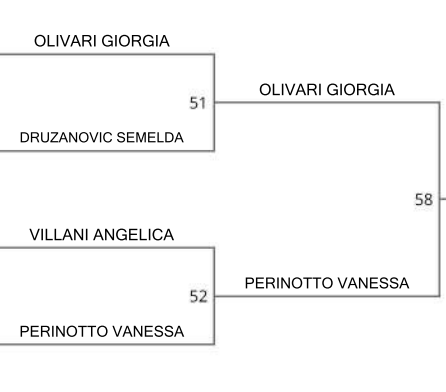

POOL B

9	4 SCIANCALEPORE CLAUDIA, A.S.D. LA POPULAR	SCIANCALEPORE CLAUDIA
10	OLIVARI GIORGIA, PRO RECCO JUDO	OLIVARI GIORGIA 37
11	GELMINI ELISA, Shentao Sdam	DRUZANOVIC SEMELDA
12	DRUZANOVIC SEMELDA, JUDO ALANO DI PIAVE	COLALONGO Sofia 38
13	COLALONGO Sofia, A.S.D. YUBIKAI	MOTFOLEA Elisabeta
14	5 MOTFOLEA Elisabeta, JUDOKAN	VILLANI ANGELICA 39
15	VILLANI ANGELICA, KSDK PARMA	ARIENTI IRENE
16	ARIENTI IRENE, JD SAMURAI ECCO	PERINOTTO VANESSA 40
16	PERINOTTO VANESSA, ASD SPORTS TEAM	PERINOTTO VANESSA

37	OLIVARI GIORGIA
51	DRUZANOVIC SEMELDA
38	COLALONGO Sofia
39	VILLANI ANGELICA
52	PERINOTTO VANESSA