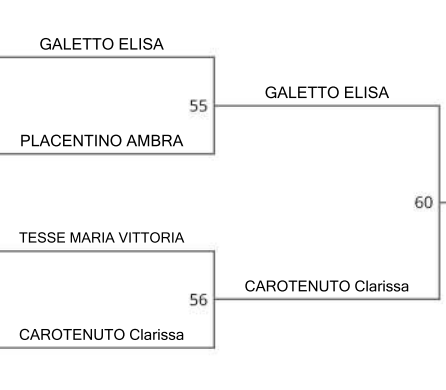

POOL D

25	3 MARITATO DOMINA, ACADEMY CS	MARITATO DOMINA
26	GALETTI ELISA, MIKAGEDOJO	GALETTI ELISA 45
27	PLACENTINO AMBRA, Judo Novara	PLACENTINO AMBRA
28	BABBO Siria, EVENTI SPORT BA	BABBO Siria 46
29	6 TESSE MARIA VITTORIA, JUDOKAN	TESSE MARIA VITTORIA
30	MALANGONE MARTA, OLIMPICA SA	MALANGONE MARTA 47
31	DE MATTEO SOFIA, KDK FOLIGNO PG	DE MATTEO SOFIA
32	CAROTENUTO Clarissa, JUDO CLUB II	CAROTENUTO Clarissa 48

45	GALETTI ELISA
55	PLACENTINO AMBRA
46	BABBO Siria
47	TESSE MARIA VITTORIA
56	CAROTENUTO Clarissa