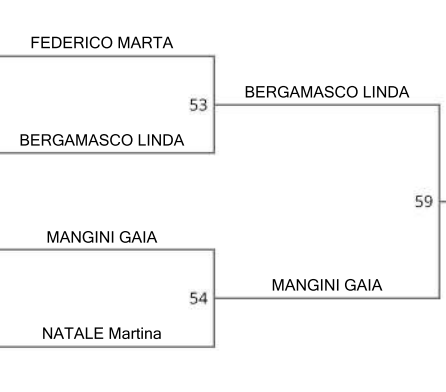

POOL C

17	2 FEDERICO MARTA, HURACAN	FEDERICO MARTA
18	DEZI CHIARA, POL. SENIGALLIA	DEZI CHIARA 41
19	ALTESE SOFIA, ASD ATHLON TP	ALTESE SOFIA
20	BERGAMASCO LINDA, SANKAKU-BERGAMO	BERGAMASCO LINDA 42
21	7 MANGINI GAIA, PRO RECCO JUDO	MANGINI GAIA
22	COLELLA Annarita, MARTIAL ART	COLELLA Annarita 43
23	MELIS LAURA, RENSHU SAMURAI	MELIS LAURA
24	VIOTTO Alessia, A.S.D. DOJO SACILE	NATALE Martina 44
24	NATALE Martina, DOJO SDK	NATALE Martina

41	FEDERICO MARTA
53	BERGAMASCO LINDA
42	BERGAMASCO LINDA
43	MANGINI GAIA
54	MANGINI GAIA
44	NATALE Martina