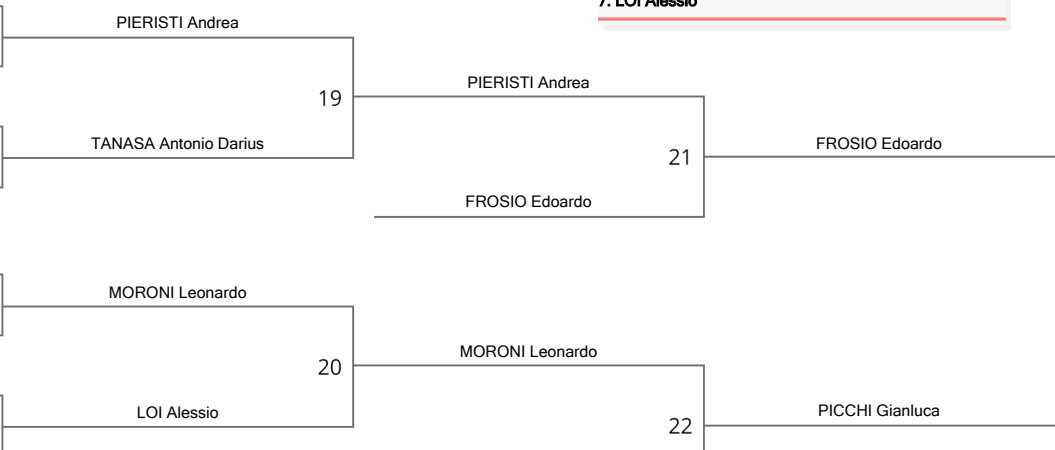

REPECHAGE

13	PIERISTI A., NUOVA FLORIDA	PIERISTI Andrea
14	TANASA A., KUMIAI S.S.D. a R.L.	TANASA Antonio Darius
15	BELLA G., JUDO MALEGNO MORONI L., C.S.D.Judo Sanremo	MORONI Leonardo
16	LOI A., JUDOTERRALBA	LOI Alessio