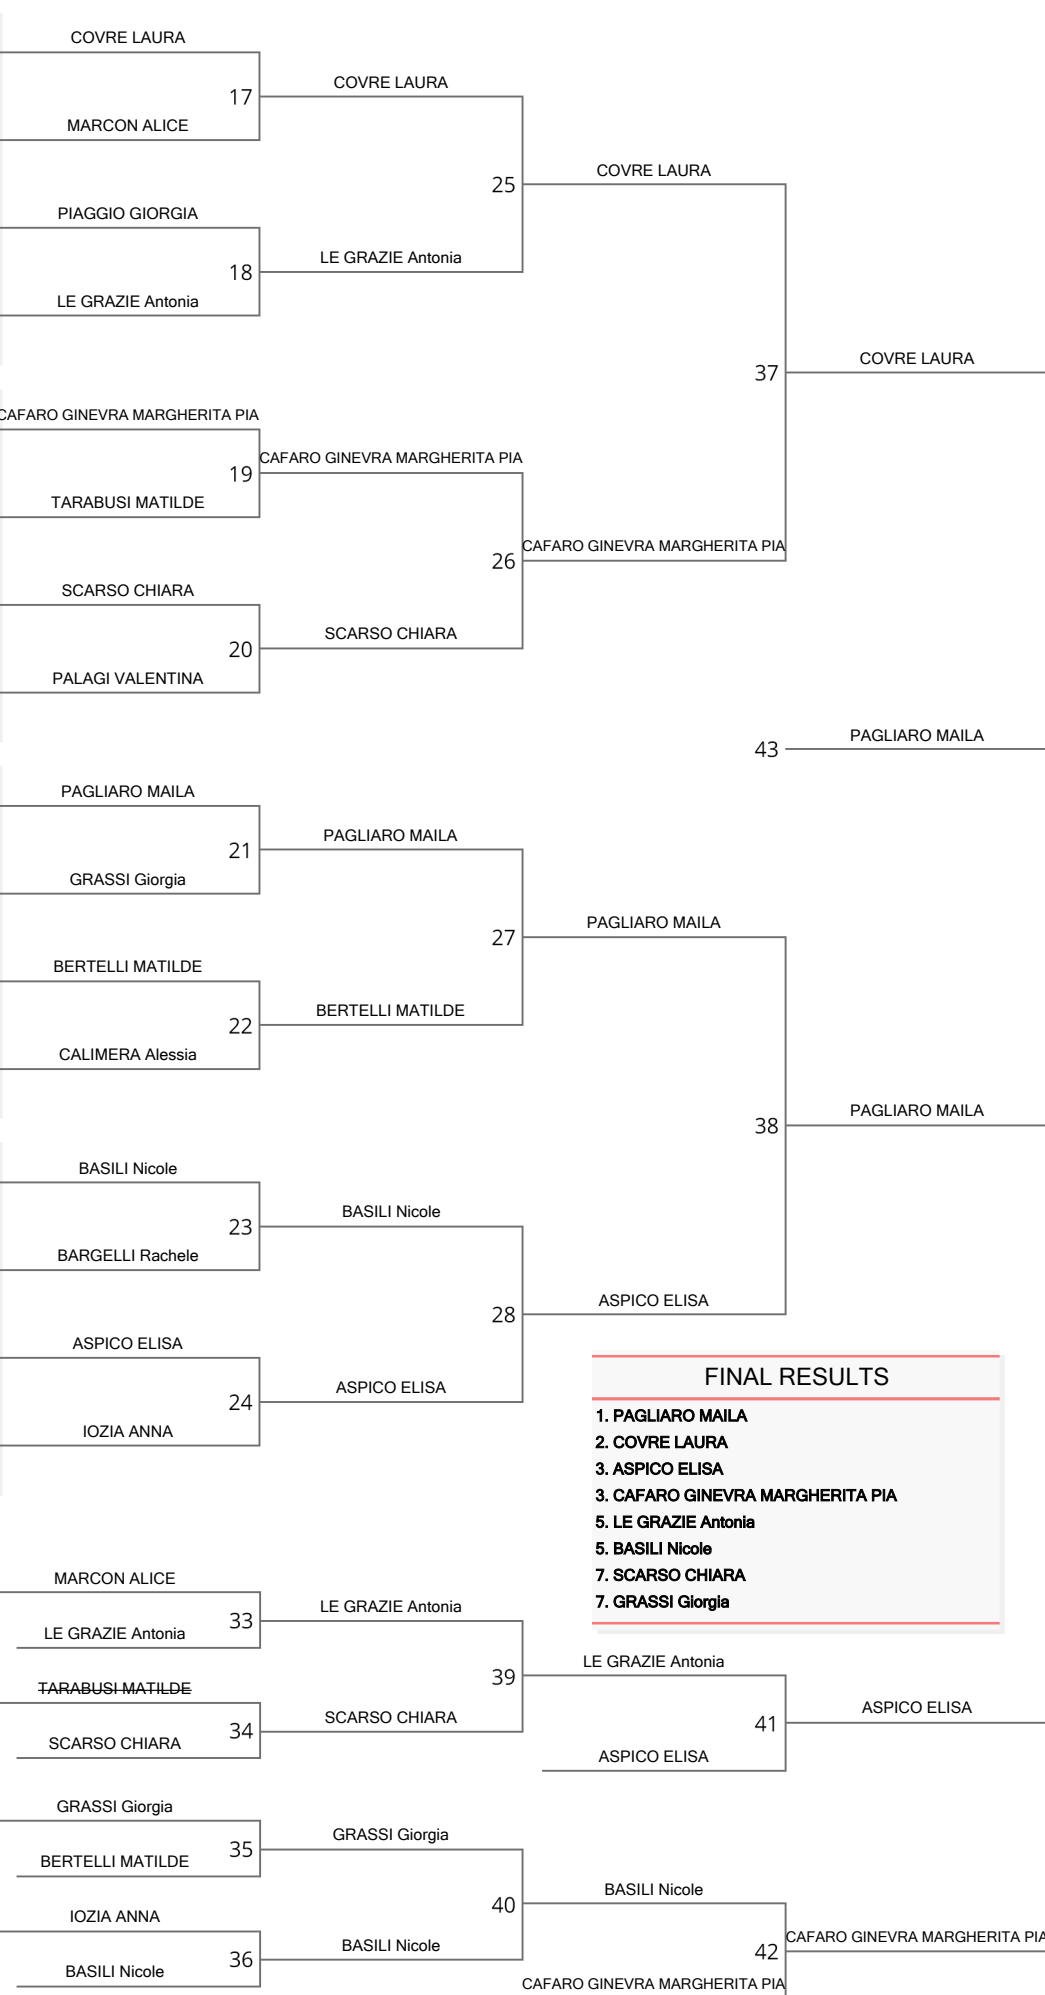

Campionato Italiano Cadetti A1

Italia, PalaPellicone - Via della Stazione di Castel Fusan, 10. 3. 20

-63 KG
U18 - Female (18)

POOL A

1	1 COVRE LAURA, VILLANOVA PN (FRI)	COVRE LAURA
2	CAPELLINI Giulia, ROBUR ET FIDES (LOM) MARCON ALICE, ASD J.C.CASTELFRANCO (VEN)	MARCON ALICE
3	8 PIAGGIO GIORGIA, PRO RECCO JUDO (LIG)	PIAGGIO GIORGIA
4	LE GRAZIE Antonia, UNION JUDO BA (PUG)	LE GRAZIE Antonia

POOL B

5	4 CAFARO GINEVRA MARGHERITA PIA, TEAM IACOVAZZI (PUG)	CAFARO GINEVRA MARGHERITA PIA
6	TARABUSI MATILDE, DOJO SDK (EMI)	TARABUSI MATILDE
7	5 SCARSO CHIARA, EQUIPE JUDO CALDOGNO (VEN)	SCARSO CHIARA
8	PALAGI VALENTINA, BUDO SANREMO (LIG)	PALAGI VALENTINA

POOL C

9	2 PAGLIARO MAILA, BANZAI CORTINA (LAZ)	PAGLIARO MAILA
10	GRASSI Giorgia, JUDO BRIANZA A.S.D. (LOM) BERGAMIN GIORGIA, ROBUR ET FIDES (LOM)	GRASSI Giorgia
11	7 BERTELLI MATILDE, BANZAI CORTINA (LAZ)	BERTELLI MATILDE
12	CALIMERA Alessia, CLUB SIMONAZZI (LIG)	CALIMERA Alessia

POOL D

13	3 BASILI Nicole, NUOVA FLORIDA (LAZ)	BASILI Nicole
14	BARGELLI Rachele, ACCADEMIA PRATO (TOS)	BARGELLI Rachele
15	6 ASPICO ELISA, ASDJUDO VANZAGO (LOM)	ASPICO ELISA
16	IOZIA ANNA, JUDO USHIJIMA (SIC)	IOZIA ANNA

REPECHAGE

29	MARCON A., ASD J.C.CASTELFRANCO	MARCON ALICE
30	TARABUSI M., DOJO SDK	TARABUSI MATILDE
31	GRASSI G., JUDO BRIANZA A.S.D.	GRASSI Giorgia
32	IOZIA A., JUDO USHIJIMA	IOZIA ANNA

FINAL RESULTS

1. PAGLIARO MAILA
2. COVRE LAURA
3. ASPICO ELISA
3. CAFARO GINEVRA MARGHERITA PIA
5. LE GRAZIE Antonia
5. BASILI Nicole
7. SCARSO CHIARA
7. GRASSI Giorgia