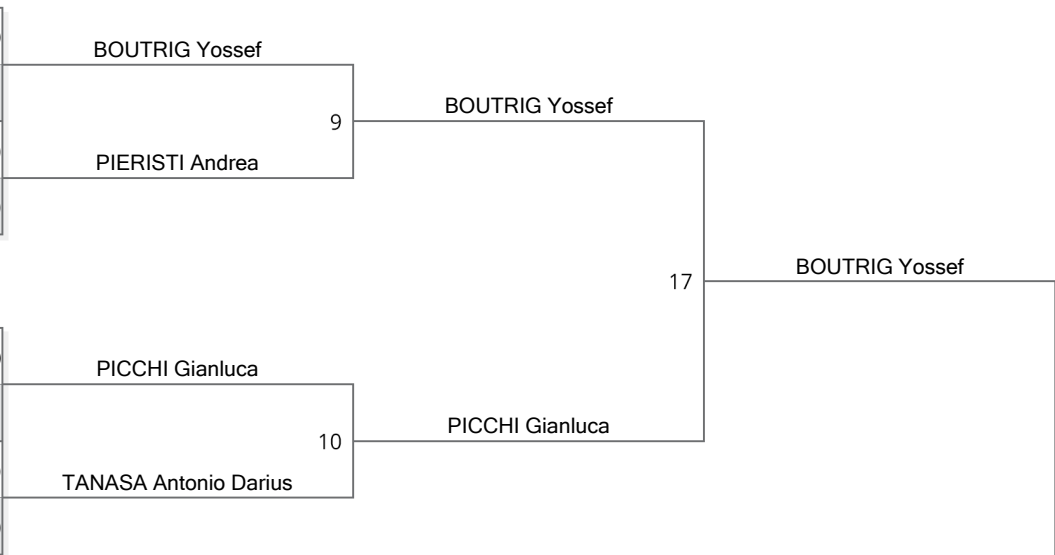

POOL A

1	1 BOUTRIG Yossef, EUROPARADISE SSD (LAZ)	BOUTRIG Yossef
2	CECCARONI Dante, JUDO FOLIGNO (UMB) PIERISTI Andrea, NUOVA FLORIDA (LAZ)	PIERISTI Andrea