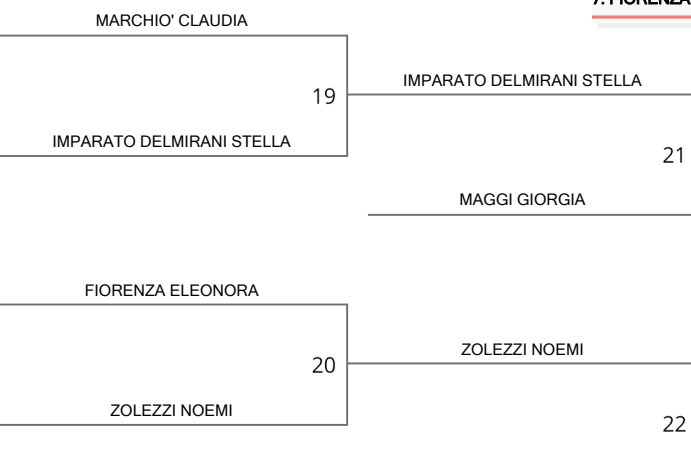

REPECHAGE

13	MARCHIO' C., ASD JUDO VALLE MAIRA	MARCHIO' CLAUDIA
14	IMPARATO DELMIRANI S., ROBUR ET FIDES	IMPARATO DELMIRANI STELLA
15	FIORENZA E., SPORT TEAM UD	FIORENZA ELEONORA
16	APETREI M., GARDA JUDO ZOLEZZI N., JUDO SESTRI LEVANTE	ZOLEZZI NOEMI