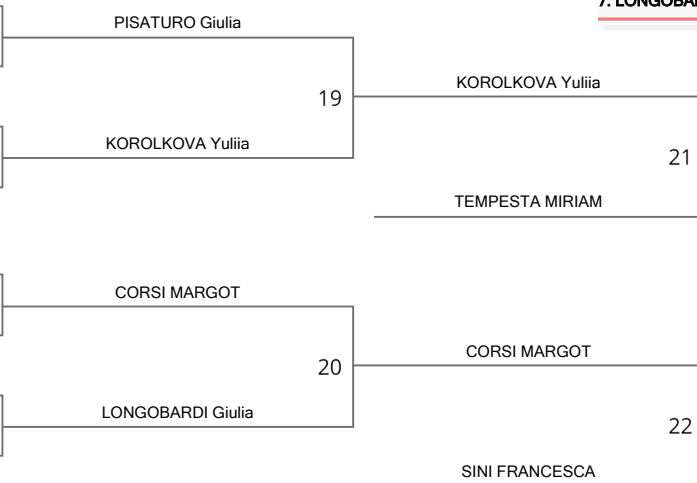

REPECHAGE

13	PISATURO G., RONIN MONZA	PISATURO Giulia
14	KOROLKOVA Y., CRS AKIYAMA TO	KOROLKOVA Yuliia
15	CORSI M., ASD FOLLONICA	CORSI MARGOT
16	LONGOBARDI G., NUOVA FLORIDA	LONGOBARDI Giulia